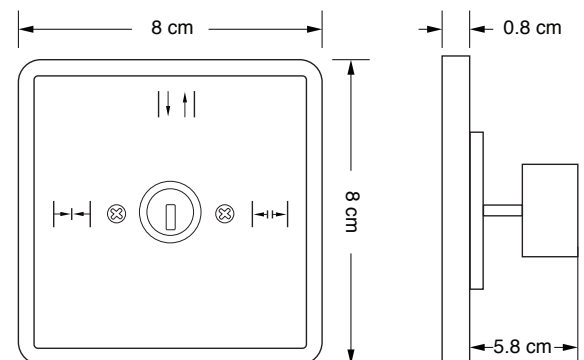

Product Specification

หน้าสัมผัส: แพนเงิน

วัสดุด้านหน้า: สแตนเลส สตีล

ขนาดสินค้า (WxHxD): 8 x 8 x 5.8 cm

น้ำหนัก: 99 g.

รายการสินค้า	จำนวน	รหัสสินค้า
3 Position	1 pc.	A01-000661

Locked
การปิดล็อคประตู

Automatic
เป็นการใช้งานปกติการทำงานแบบอัตโนมัติ

Open
เป็นการใช้งาน แบบเปิดประตูค้าง