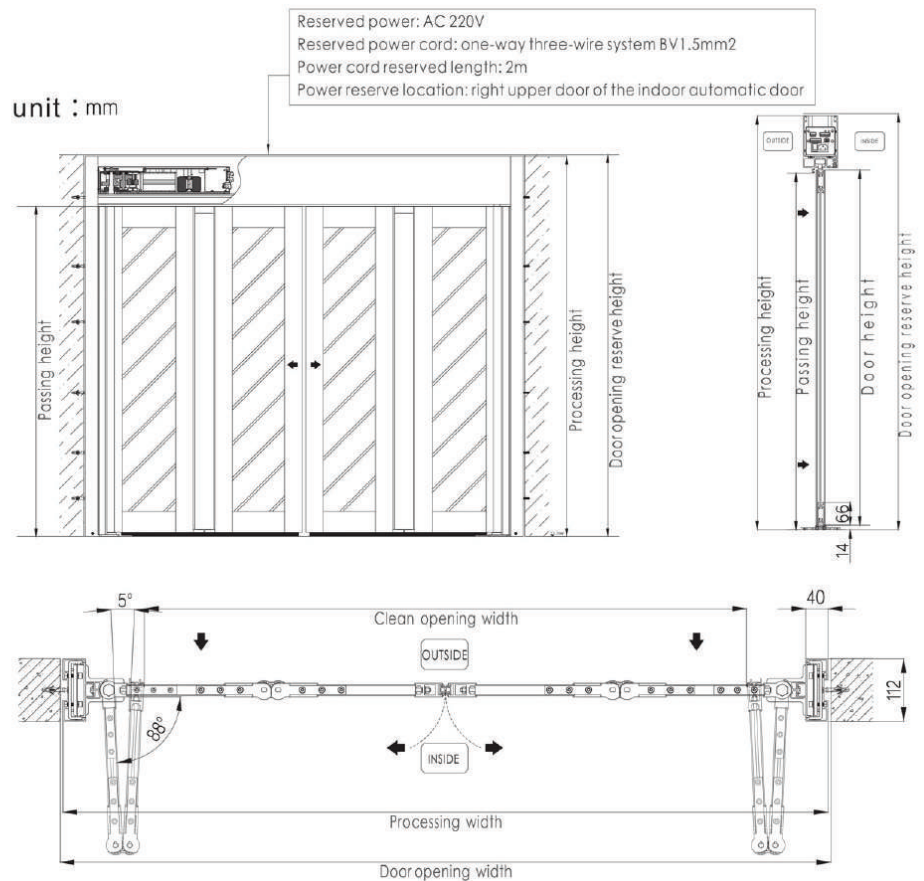

ATOMIC F2400

Folding Automatic Door

ประตูบานเฟี้ยม รุ่น F2400

ประตูพับ หรือ ประตูบานเฟี้ยมรุ่นใหม่ล่าสุด ที่ช่วยป้องกันการหนีบ พร้อมฉนวนกันเสียง และตอบสนองการต้านทานการแตกกลับ

เหมาะกับสถานที่ที่มีพื้นที่น้อย ประหยัดเนื้อที่ หรือเหมาะกับการเปลี่ยนหรือปรับปรุงบานประตูเก่าที่ไม่ต้องการแก้ไขงานมากนัก เช่น ใช้ได้กับโรงพยาบาล ห้างสรรพสินค้า อาคารสำนักงาน สนามบิน โชว์รูม บ้าน และโอกาสอื่นๆ

ข้อมูลทางเทคนิค

ชนิดประตู	บานเพียงเดี่ยว (Single open)	บานเพิ่มคู่ (Double open)
ความกว้างประตู (Door width)	<1200 mm	<2400 mm
ความสูงประตู (Door height)	2400 mm	
แรงดันไฟฟ้า (Power voltage)	AC220V, 50/60 Hz	
มอเตอร์ (Motor power)	65W 24V(1)/ 65W 24V(2)	
อัตราเร็ว การเปิดประตู (Opening speed)	2-4S	
ช่วงการทำงาน อุณหภูมิ (Temperature range)	-30° C ~ +40° C	