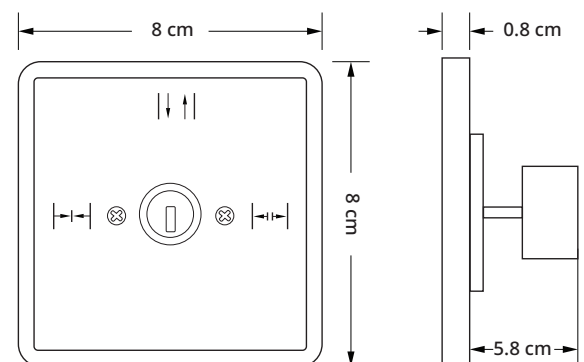

รหัสสินค้า

A01-000661

Locked

การปิดล็อคประตู

Automatic

เป็นการใช้งานปกติการทำงานแบบอัตโนมัติ

Open

เป็นการใช้งาน แบบเปิดประตูค้าง