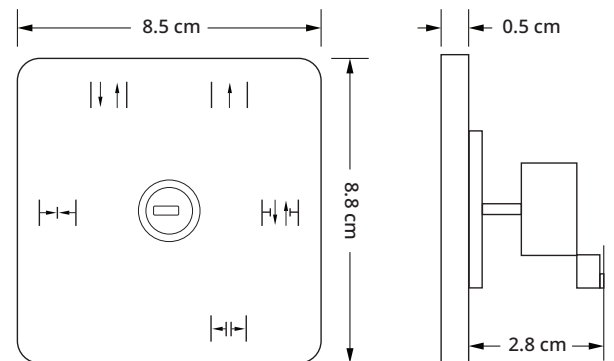

Product Specification

หน้าสัมผัส: แผ่นเงิน
วัสดุด้านหน้า: สแตนเลส สตีล
ขนาดสินค้า (WxHxD): 8.5 x 8.8 x 4 cm
น้ำหนัก: 99 g.

รายการสินค้า	จำนวน	รหัสสินค้า
5 Position	1 pc.	A01-000561

Locked
การปิดล็อคประตู

Automatic
เป็นการใช้งานปกติการทำงานแบบอัตโนมัติ

One Way
เป็นการใช้งาน ประตูเปิดได้ทางเดียวเท่านั้น

HALF OPEN
เป็นการใช้งาน แบบเปิดครึ่งบาน

Open
เป็นการใช้งาน แบบเปิดประตูค้าง