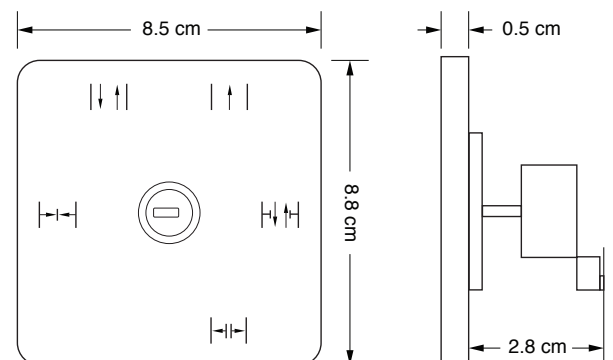

Product Specification

หน้าสัมผัส: แผ่นเงิน
วัสดุด้านหน้า: สแตนเลส สตีล
ขนาดสินค้า (WxHxD): 8.5 x 8.8 x 4 cm
น้ำหนัก: 99 g.

รายการสินค้า	จำนวน	รหัสสินค้า
5 Position	1 pc.	A01-000561

Locked
การปิดล็อคประตู

Automatic
เป็นการใช้งานปกติการทำงานแบบอัตโนมัติ

One Way
เป็นการใช้งาน ประตูเปิดได้ทางเดียวเท่านั้น

HALF OPEN
เป็นการใช้งาน แบบเปิดครึ่งบาน

Open
เป็นการใช้งาน แบบเปิดประตูค้าง