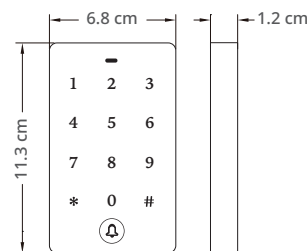

Product Specification

แรงดันไฟฟ้า: DC 12V
 กระแสไฟฟ้า: <100mA
 รองรับผู้ใช้งาน: 1,024 user
 ระยะการตรวจจับ: 5-10 cm
 ย่านอุณหภูมิที่ใช้งาน: -25°C ~ 60°C
 ขนาด (กขยขล): 6.8 x 11.3 x 1.2 cm
 ความชื้น: 0-95%
 ผ่านการทดสอบกว่า 1 ล้านครั้ง
 CE, ISO9001:2015 certificated approved.