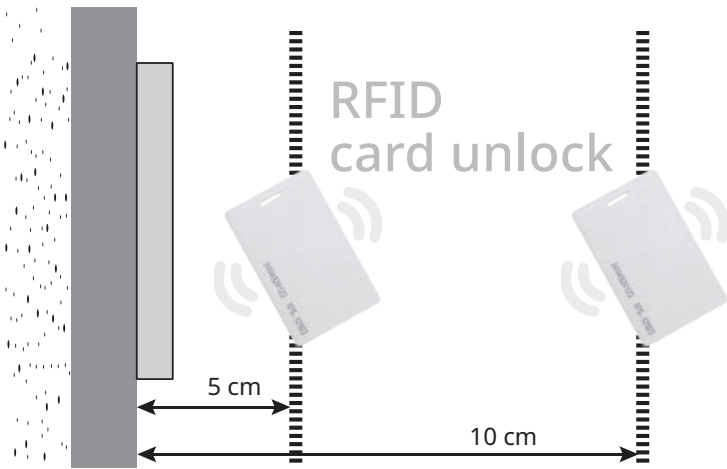

Make your life easier

Key Password Switch Access Control DM-12

คีย์พาสเวิร์ดระบบสัมผัส, คีย์การ์ด รุ่น DM-12

Digital Key Switch DM-12

คีย์พาสเวิร์ดระบบสัมผัส มี 2 รูปแบบให้เลือกใช้งาน สามารถเลือกใช้เป็นแบบรหัสผ่าน หรือ บัตรคีย์การ์ด ID หรือทั้ง 2 วิธีในการเปิดประตูอัตโนมัติ ใช้งานได้ทั้งประตูบานเลื่อน และบานสวิง โดยเหมาะกับสำนักงาน ออฟฟิศ หรือสถานที่ที่ต้องการความปลอดภัยและความความเป็นส่วนตัว และ DM-12 ยังมีอีก 1 รุ่นสำหรับกรณีที่มีลมพัด หรือแขกผู้มาติดต่อที่สำนักงาน เพื่อใช้กดส่งเสียงไปยังด้านใน

Product Specification

แรงดันไฟฟ้า: DC 12V
 กระแสไฟฟ้า: <100mA
 รองรับผู้ใช้งาน: 1,024 user
 ระยะการตรวจจับ: 5-10 cm
 ย่านอุณหภูมิที่ใช้งาน: -25°C ~ 60°C
 ขนาด (กขยขล): 6.8 x 11.3 x 1.2 cm
 ความชื้น: 0-95%
 ผ่านการทดสอบกว่า 1 ล้านครั้ง
 CE, ISO9001:2015 certificated approved.

รายการสินค้า	จำนวน	รหัสสินค้า
Digital key switch DM-12	1 pc.	A03-000210
RFID card unlock (ID)	2 pcs.	
สกรู	1 set	
พอร์ตสายไฟ	1 pc.	

Digital Key Switch Access Control DM-12

คีย์พาสเวิร์ดระบบสัมผัส, คีย์การ์ด รุ่น DM-12