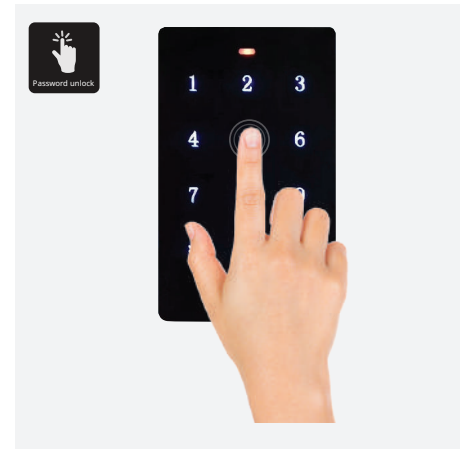

Make your life easier

Key Password Switch Access Control DM-12

คีย์พาสเวิร์ดระบบสัมผัส, คีย์การ์ด รุ่น DM-12

Digital Key Switch DM-12

คีย์พาสเวิร์ดระบบสัมผัส มี 2 รูปแบบให้เลือกใช้งาน สามารถเลือกใช้เป็นแบบรหัสผ่าน หรือ บัตรคีย์การ์ด ID หรือทั้ง 2 วิธีในการเปิดประตูอัตโนมัติ ใช้งานได้ทั้งประตูบานเลื่อน และบานสวิง โดยเหมาะกับสำนักงาน ออฟฟิศ หรือสถานที่ที่ต้องการความปลอดภัยและความความเป็นส่วนตัว และ DM-12 ยังมีอีก 1 รุ่นสำหรับกรณีที่มีลมพัด หรือแขกผู้มาติดต่อที่สำนักงาน เพื่อใช้กดส่งเสียงไปยังด้านใน

Product Specification

แรงดันไฟฟ้า: DC 12V
 กระแสไฟฟ้า: <100mA
 รองรับผู้ใช้งาน: 1,024 user
 ระยะการตรวจจับ: 5-10 cm
 ย่านอุณหภูมิที่ใช้งาน: -25°C ~ 60°C
 ขนาด (กขยขล): 6.8 x 11.3 x 1.2 cm
 ความชื้น: 0-95%
 ผ่านการทดสอบกว่า 1 ล้านครั้ง
 CE, ISO9001:2015 certificated approved.

รายการสินค้า	จำนวน	รหัสสินค้า
Digital key switch DM-12	1 pc.	A03-000210
RFID card unlock (ID)	2 pcs.	
สกรู	1 set	
พอร์ตสายไฟ	1 pc.	

Digital Key Switch Access Control DM-12

คีย์พาสเวิร์ดระบบสัมผัส, คีย์การ์ด รุ่น DM-12