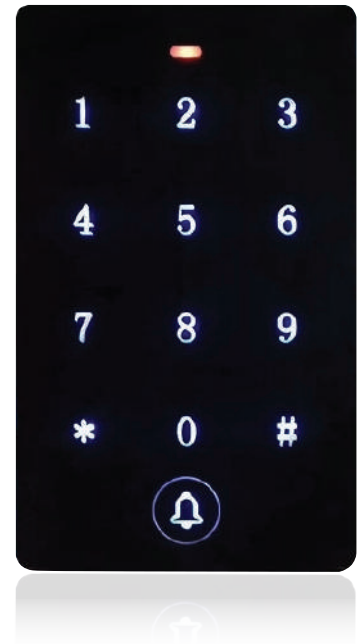

Make your life easier

Key Password Switch Access Control DM-12

คีย์พาสเวิร์ดระบบสัมผัส, คีย์การ์ด รุ่น DM-12

Digital Key Switch DM-12

คีย์พาสเวิร์ดระบบสัมผัส มี 2 รูปแบบให้เลือกใช้งาน สามารถเลือกใช้เป็นแบบรหัสผ่าน หรือ บัตรคีย์การ์ด ID หรือทั้ง 2 วิธีในการเปิดประตูอัตโนมัติ ใช้งานได้ทั้งประตูบานเลื่อน และบานสวิง โดยเหมาะกับสำนักงาน ออฟฟิศ หรือสถานที่ที่ต้องการความปลอดภัยและความความเป็นส่วนตัว และ DM-12 ยังมีอีก 1 รุ่นสำหรับกรณีที่มีลมพัด หรือแขกผู้มาติดต่อที่สำนักงาน เพื่อใช้กดส่งเสียงไปยังด้านใน

Product Specification

แรงดันไฟฟ้า: DC 12V
 กระแสไฟฟ้า: <100mA
 รองรับผู้ใช้งาน: 1,024 user
 ระยะการตรวจจับ: 5-10 cm
 ย่านอุณหภูมิที่ใช้งาน: -25°C ~ 60°C
 ขนาด (กขยขล): 6.8 x 11.3 x 1.2 cm
 ความชื้น: 0-95%
 ผ่านการทดสอบกว่า 1 ล้านครั้ง
 CE, ISO9001:2015 certificated approved.

รายการสินค้า	จำนวน	รหัสสินค้า
Digital key switch DM-12	1 pc.	A03-000210
RFID card unlock (ID)	2 pcs.	
สกรู	1 set	
พอร์ตสายไฟ	1 pc.	

Digital Key Switch Access Control DM-12

คีย์พาสเวิร์ดระบบสัมผัส, คีย์การ์ด รุ่น DM-12