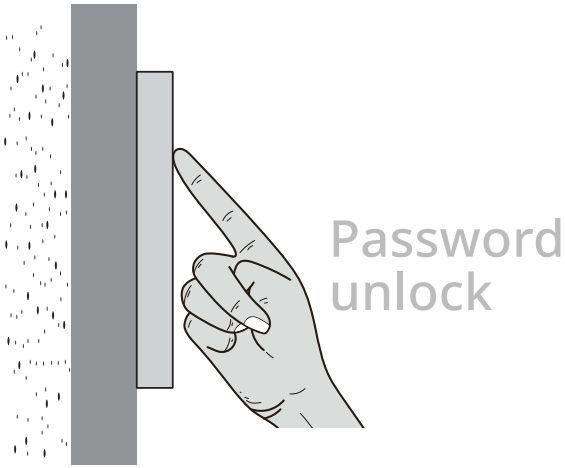

Digital Key Switch Access Control DM-12

คีย์พาสเวิร์ดระบบสัมผัส, คีย์การ์ด รุ่น DM-12

Make your life easier

นำเข้าและจัดจำหน่ายโดย
บริษัท เอดีเอนซ์ จำกัด