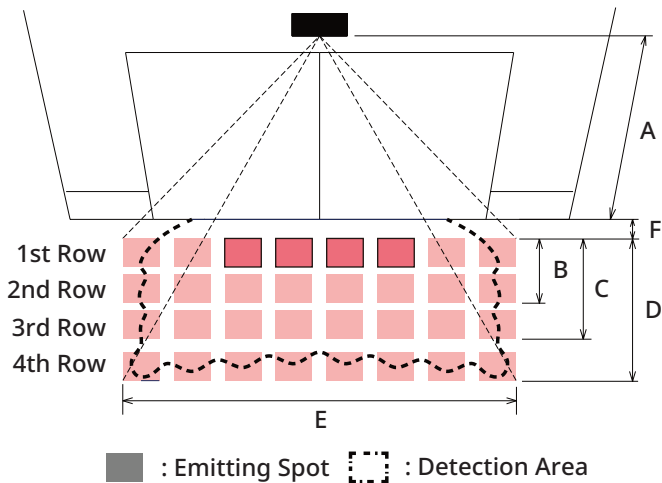

คงความสวยงามของสถานที่ติดตั้ง เนื่องจากเป็นเซ็นเซอร์สำหรับฝังลงบนฝ้า ตัวอุปกรณ์จึงเรียบไปกับเพดาน ทำให้สามารถรักษาสุนทรียศาสตร์และความงามของสภาพแวดล้อมของพื้นที่ทางเข้า ปรับแต่งพื้นที่ตรวจจับให้เข้ากับทุกสภาพแวดล้อม สามารถกำหนดพื้นที่และทิศทางซ้าย ขวา ทิศทางตามยาวได้อย่างอิสระ เพื่อให้เหมาะสมกับประตูทางเข้าตามการใช้งานประเภทต่างๆ ความเสถียรภาพที่เหนือชั้น เทคโนโลยี AIR และ ชิปประมวลผล ทนทานต่อสภาพอากาศและสภาพแวดล้อมภายนอก เช่น ฝน, หิมะ และแมลง

Product Specification

ความสูงในการติดตั้ง: 3m
เทคโนโลยี: Active infrared reflection method
ช่วง/วิธีการตรวจจับ: $\pm 4^\circ$ adjustable by steps of 1 degree
ย่านอุณหภูมิที่ใช้งาน: $-20^\circ\text{C} \sim +55^\circ\text{C}$
แหล่งจ่ายไฟ: 12 - 30V AC/DC
น้ำหนัก: 260g.
ไฟแสดงสถานะ: สีเขียว: พร้อมทำงาน
สีแดง: แลวที่ 1 การตรวจจับเปิดใช้งานอยู่
สีส้ม: แลวที่ แลวอื่นๆ การตรวจจับเปิดใช้งานอยู่

คุณสมบัติ

- คงความสวยงามของสถานที่ติดตั้ง
- ปรับแต่งพื้นที่ตรวจจับให้เข้ากับทุกสภาพแวดล้อม
- ความเสถียรในการตรวจจับที่เหนือชั้น

Active Infrared Door Sensor MIRAGE

การออกแบบที่สวยงามเพื่อตอบโจทย์การใช้งาน OPTEX รุ่น Mirage จึงถูกออกแบบให้ติดตั้งบนขอบประตูได้อย่างลงตัวและกลมกลืนจากการติดตั้งแบบฝังฝ้าเพดาน และสองแถวของ Presence detection นี้ จึงทำให้ Mirage เป็นเซ็นเซอร์ที่สวยงามและปลอดภัย ตอบโจทย์งานที่ให้ความสำคัญเรื่องการออกแบบอย่างยิ่ง

One Push Opening Body Structure

โดยการกดที่ด้านหน้าของตัวเซ็นเซอร์ จากนั้นเซ็นเซอร์จะถูกแยกออกจาก Body ทำให้ง่ายต่อการตั้งค่าและการปรับพื้นที่ที่ตรวจจับ

พื้นที่การตรวจจับ

Unit: m (feet)

A	2.00 (6' 6 3/4")	2.20 (7' 2 5/8")	2.50 (8' 2 7/16")	2.70 (8' 10 5/16")	3.00 (9' 10 1/8")
B	0.42 (1' 4 11/16")	0.47 (1' 6 3/8")	0.53 (1' 8 7/8")	0.57 (1' 10 1/2")	0.64 (2' 1")
C	0.85 (2' 9 5/8")	0.94 (3' 15/16")	1.07 (3' 6")	1.15 (3' 9 3/8")	1.28 (4' 2 3/8")
D	1.50 (4' 11 1/8")	1.65 (5' 5 1/16")	1.88 (6' 1 7/8")	2.03 (6' 7 13/16")	2.25 (7' 4 11/16")
E	2.07 (6' 9 5/8")	2.28 (7' 5 3/4")	2.59 (8' 6")	2.80 (9' 2 3/16")	3.11 (10' 2 3/8")
F	0.21 (8 1/8")	0.23 (8 15/16")	0.26 (10 3/16")	0.28 (11")	0.31 (1' 3/16)